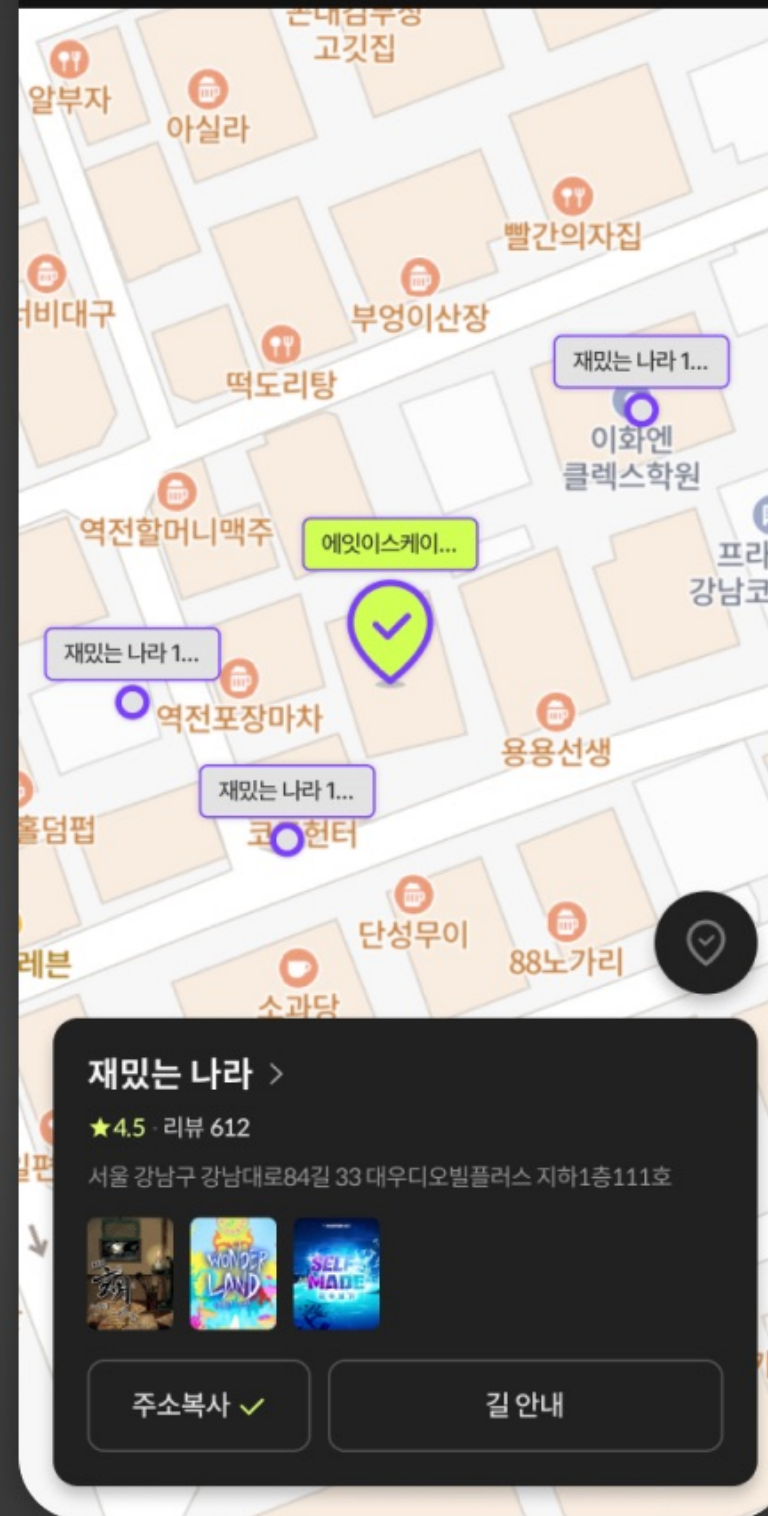

비트포비아 강남던전 2호점 >

서울 강남구 강남대로84길 33 대우디오빌플러스 지하1층 111호 복사

02-434-4371 복사

http://www.ioongrangsoop.com/ 복사

매월 10팀 추천 2인 무료이용권 증정(1팀 1테마) 후기 네이버블로그에 후기 남기면 인당 5000원 할인(평일, 중복불가, 현금 결제시)

이곳의 또 다른 놀거리

비트포비아 강남던... 로스트 스테이션 21,000~ 비트포비아 강남던... 유령 저택의 비밀 28,000~ 비트포비아 강남던... 사이버그의 기억 31,000~

예약하기

리뷰

Z. 잼핏 리뷰 외부 리뷰

- 키워드리뷰 차트 44명 참여
- 컨셉이 독특해요 40
- 인생테마예요 37
- 문제가 신박해요 30
- 연출/인테리어가 훌륭해요 27
- 장치가 다양해요 20

총 47개 추천순

BEST

김작가 ★★★★★ 4.5 · 8인 이상 참여

매직 아카데미 서울 양천구 패닉이스케이프

매장이 청결해요 물임도가 좋아요 활동성이 많아요

스토리가 탄탄해요 백팩쿠이 많아요 연출/인테리어가 훌륭해요

정말 몰입감 넘치는 테마였어요! 처음부터 끝까지 긴장감을 놓을 수 없었고, 문제들도 너무 신선하고 재미있었습니다. 스토리와 연출 모두 훌륭한 테마였어요!

특히 마지막 반전은 정말 소름 돋았습니다. 문제 난이도도 적당해서 초보자분들도 충분히 즐길 수 있을 것 같아요. 다만, 볼륨이 조금 작은 게 아쉬웠습니다. 4인보다는 2-3인에게 적합할 것 같아요. 같이 간 친구들도 모두 만족해서, 다음에도 꼭 다시 방문...

< 더보기

이 리뷰가 유익하셨나요? 도움돼요 5

1분 전 도움돼요가 쌓이면 작성자가 포인트를 얻어요!

에잇이스케이프룸

재밌는 나라 >

★4.5 · 리뷰 612

서울 강남구 강남대로84길 33 대우디오빌플러스 지하1층 111호

주소복사 ✓