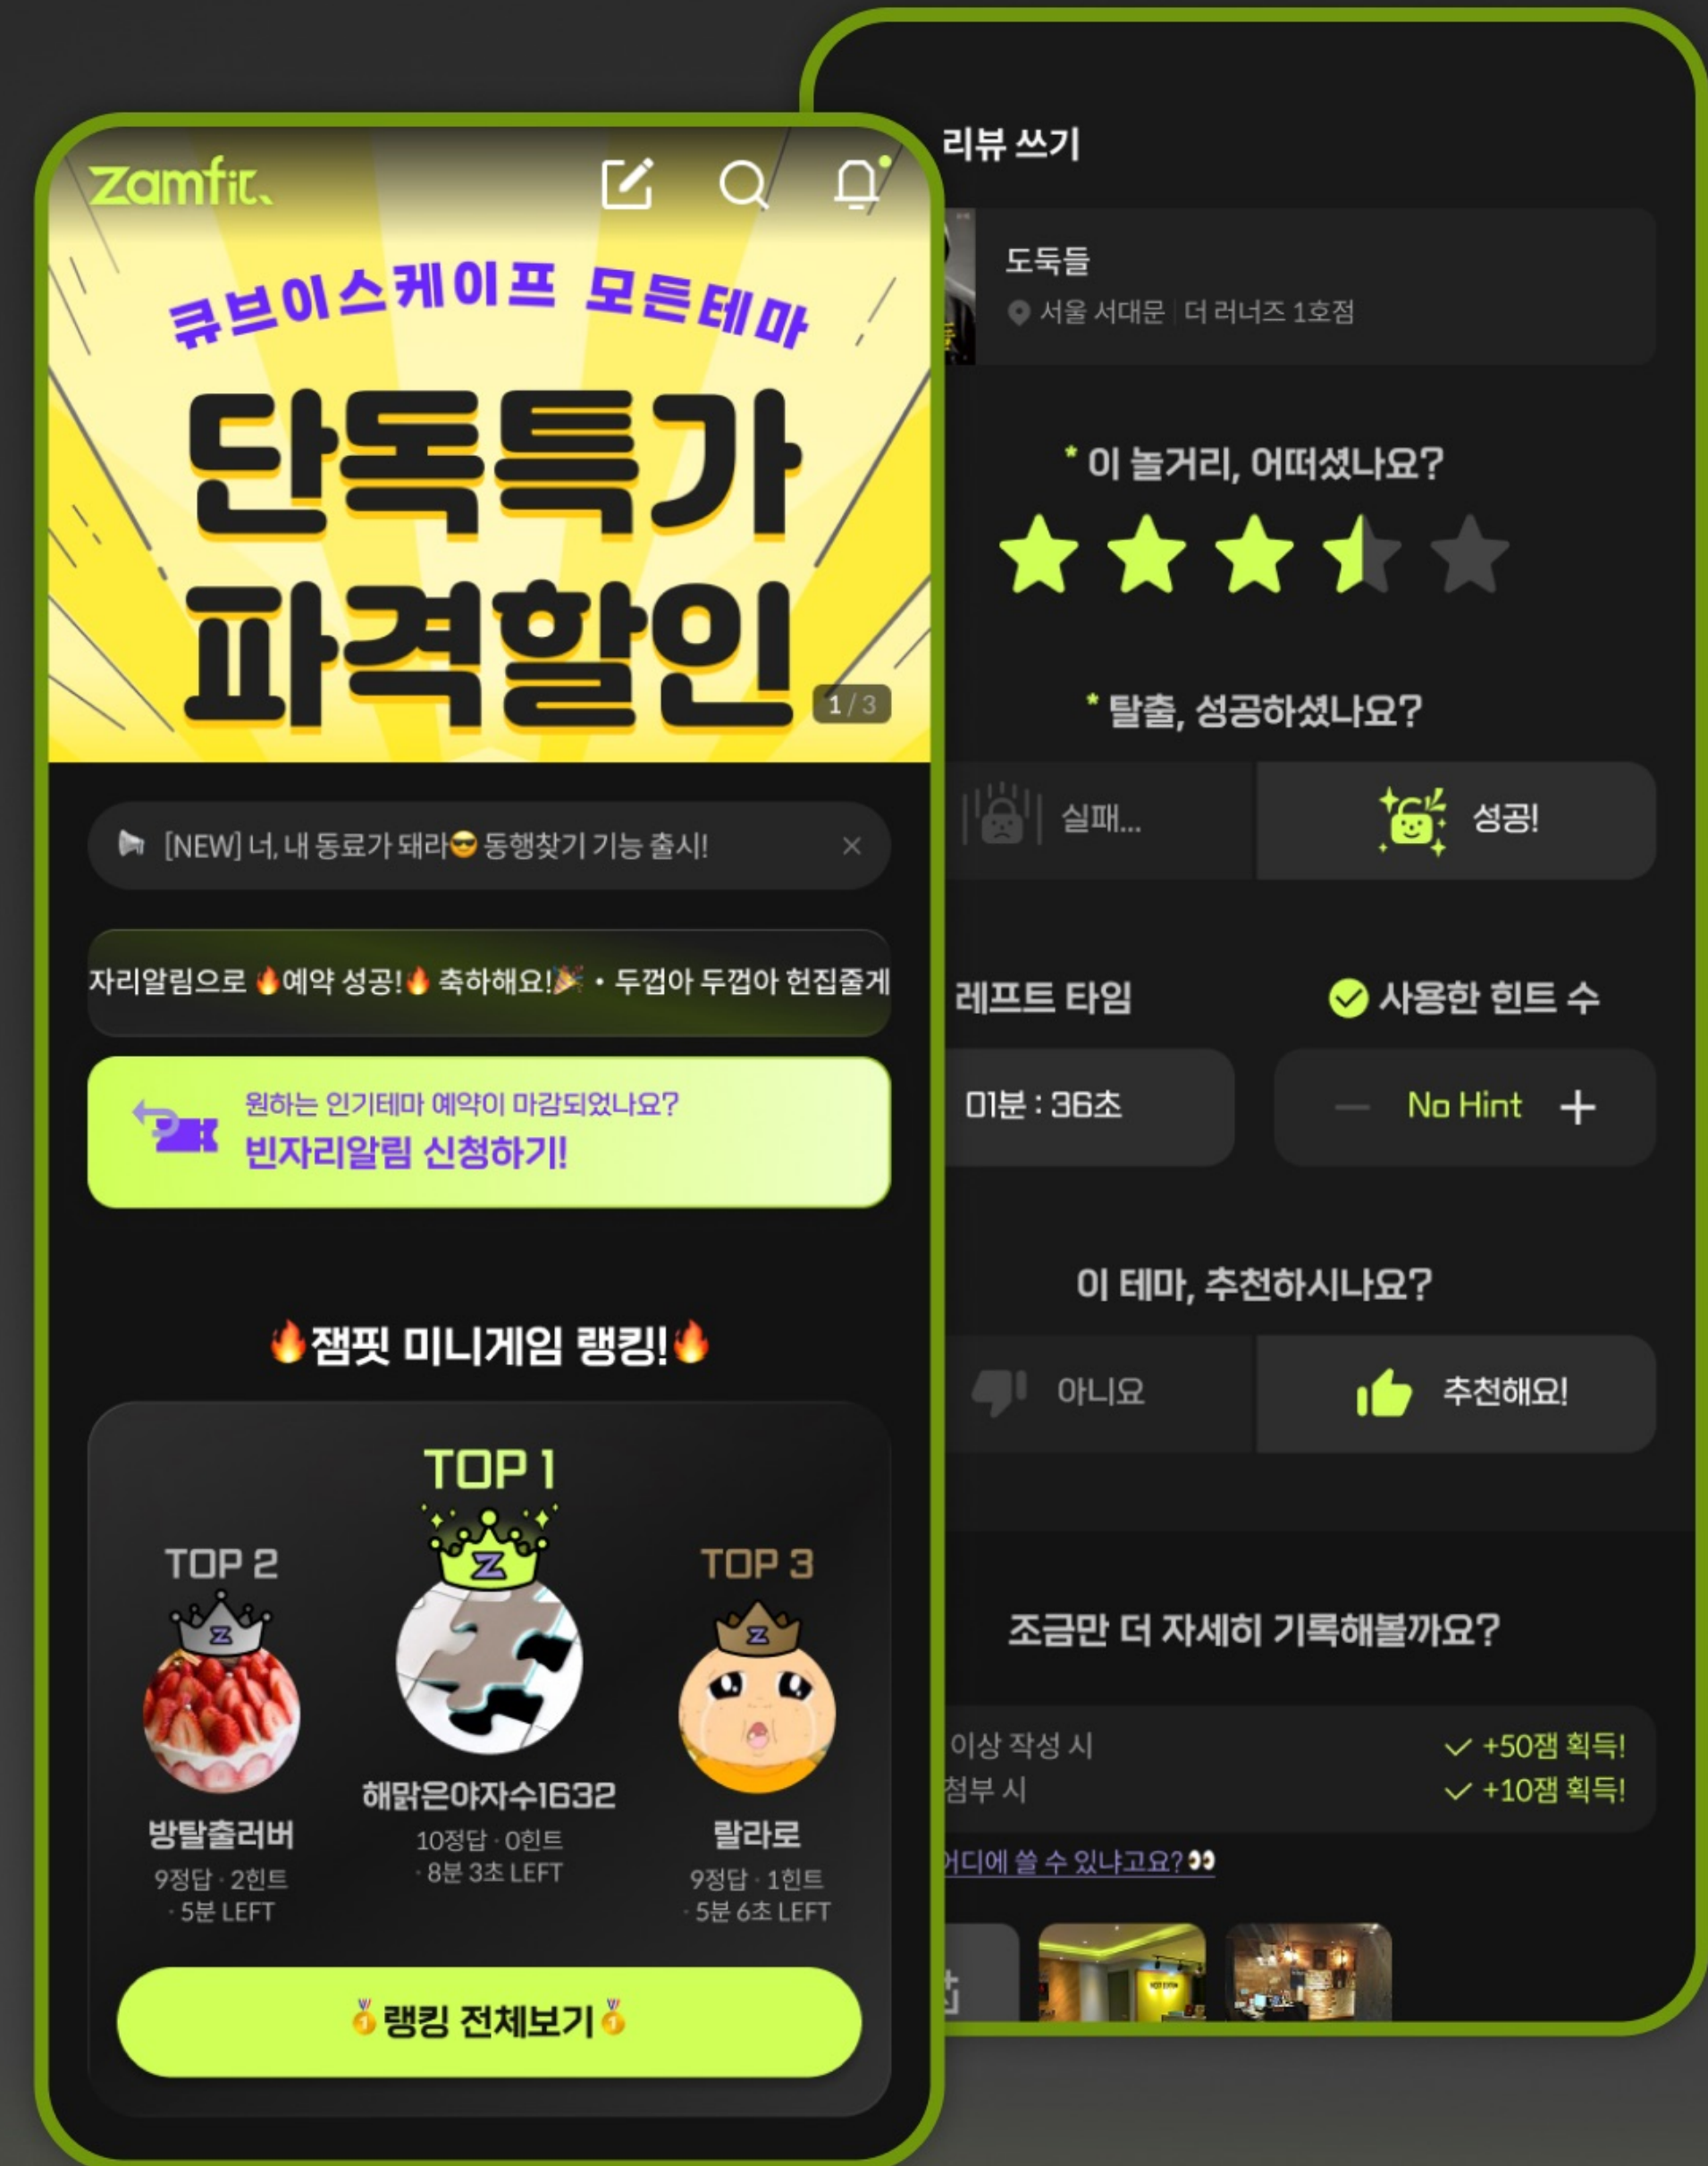

잼핏

방탈출 정보 · 예약 · 동행 원스톱 플랫폼 앱

방탈출 카페 이용자는 원하는 테마를 찾기 위해 여러 매장의 홈페이지와 커뮤니티를 반복적으로 확인해야 하는 불편함이 있습니다. 또한 인기 테마의 경우 예약이 빠르게 마감되기 때문에 취소표를 지속적으로 확인해야 하는 문제가 있습니다.

더불어, 방탈출은 팀 단위 활동이기 때문에 함께 플레이할 인원을 구하기 위해 별도의 커뮤니티를 이용해야 하는 번거로움도 존재합니다.

이러한 문제를 해결하기 위해 방탈출 테마 탐색, 예약 정보 확인, 취소표 알림, 동행 모집, 리뷰 기록 기능을 통합한 O2O 플랫폼을 기획하고 구축했습니다.

잼핏 Zamfit

App · UX/UI컨설팅 및 디자인 책임 · 개발/퍼블리싱

2022. 10. - 2026. 3. (구축 및 운영)